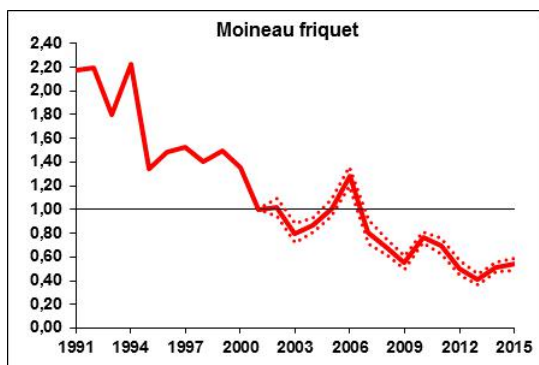

Enquête Moineau friquet 2017

Photo: Pascal Bellion

Moineau friquet *Passer montanus*

- ▶ Un peu plus petit que le Moineau domestique
- ▶ Calotte brune
- ▶ Joue blanche avec tache noire
- ▶ Collier blanc
- ▶ Mâle et femelle indentiques

Source: Resultats STOC 1990-2015: MNHN

Source: Faune Loire-Atlantique

Moineau domestique

mâle

calotte grise

joue grisâtre
(sans tache noire)

Moineau domestique

femelle